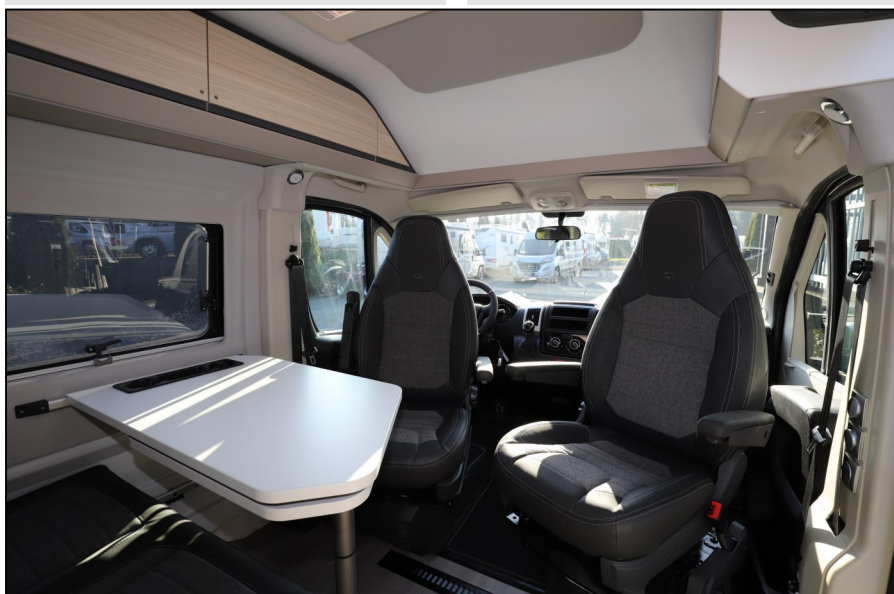

Lengte : 599 cm
Breedte : 205 cm
Hoogte : 260 cm
Binnenhoogte : 190 cm
Wielbasis : 403 cm

Autogegevens:(volgens kenteken)

Kenteken	: Nederlands
Bouwjaar	: model 2020
Onderstel	: Fiat Euro 6d
Type	: 35L
Brandstof	: Diesel
Motor	: 2300 cm3
Motortype	: Multijet Turbo Diesel Commonrail
Vermogen	: 110 kW / 160 PK
Versnellingen	: AUTOMAAT 9-Traps
Kilometerstand	: 0 km
Diversen	- Airco - Cruise Control - Airbags